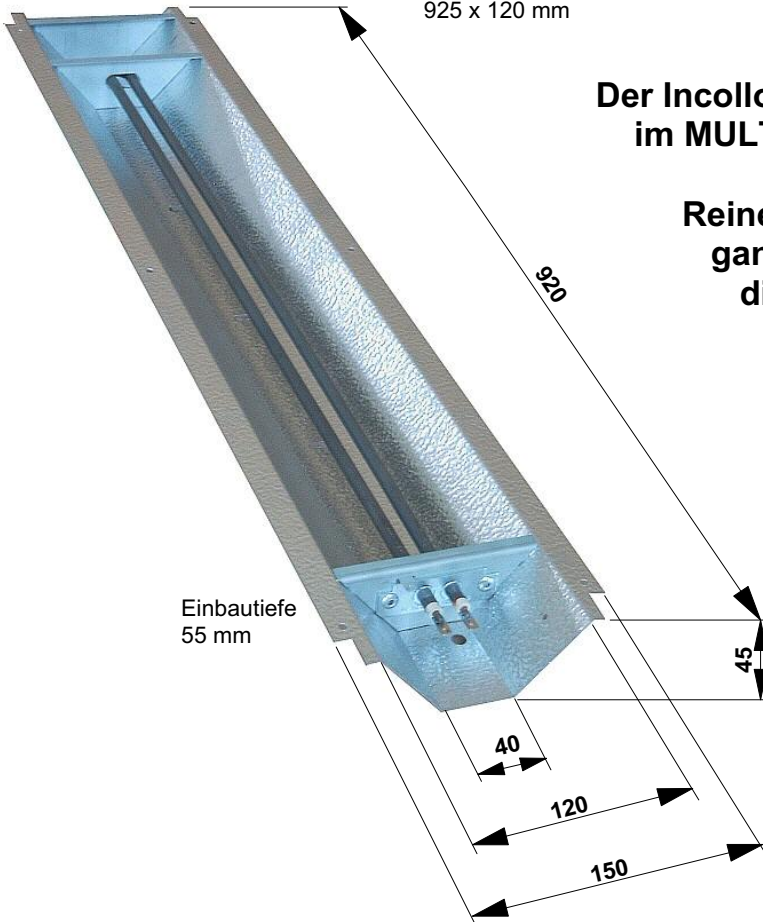

**INFRAmagic® Incolloy-Magnesiumoxydstrahler Vorderwandstrahler in
'KING SIZE' Längsausführung,
Typ VWS 450 ML & VWS 650 ML
- Abmessungen -**

**Magnesiumoxyd Incolloy
Heizstab - 450 Watt
Abmessungen**

**Magnesiumoxyd Incolloy
Heizstab - 650 Watt
Abmessungen**

**Der Incolloy-Magnesiumoxyd-Strahler eingebaut
im MULTImagic™ Vorderwandreflektor:**

**Reines Leuchtenaluminium mit einer
ganz speziellen Oberflächenstruktur,
die die Wärmestrahlung selbst da
spüren läßt wo eigentlich kein
Strahler ist!**

**Die perfekte Strahlungsverteilung
in Ihrer Infrarot Wärmekabine
oder Sauna.**

**Einzuhaltende Abstände nach
ICNIRP-Grenzwerten:**

**AUGE Infrarot 450W: 9 cm
650W: 19 cm**

**Haut thermisch 450W:<5 cm
650W:<5 cm**

**Samtbeflocktes
Berührungsschutzgitter**