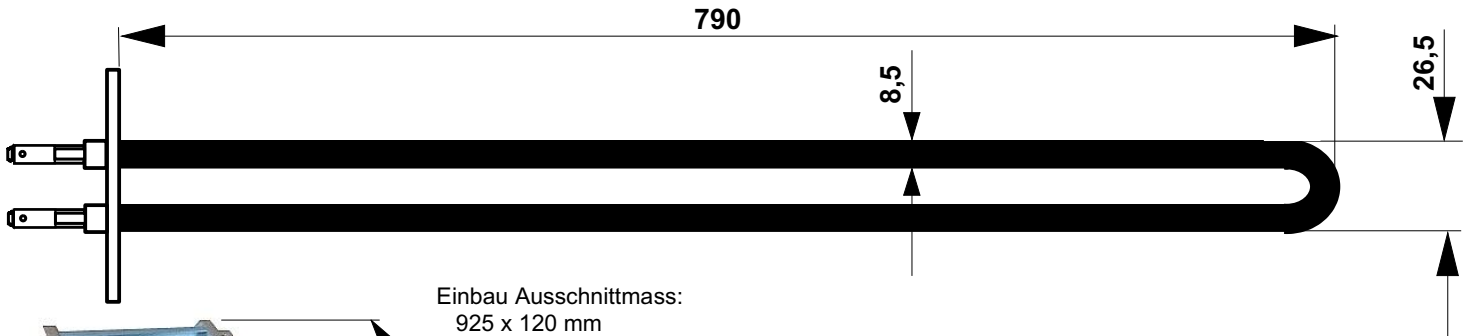

**INFRAmagic® Incolloy-Magnesiumoxydstrahler Vorderwandstrahler in
'KING SIZE' Längsausführung,
Typ VWS 450 ML & VWS 650 ML
- Abmessungen -**

**Magnesiumoxyd Incolloy
Heizstab - 450 Watt
Abmessungen**

**Magnesiumoxyd Incolloy
Heizstab - 650 Watt
Abmessungen**

**Der Incolloy-Magnesiumoxyd-Strahler eingebaut
im MULTImagic™ Vorderwandreflektor:**

**Reines Leuchtenaluminium mit einer
ganz speziellen Oberflächenstruktur,
die die Wärmestrahlung selbst da
spüren läßt wo eigentlich kein
Strahler ist!**

**Die perfekte Strahlungsverteilung
in Ihrer Infrarot Wärmekabine
oder Sauna.**

**Einzuhaltende Abstände nach
ICNIRP-Grenzwerten:**

**AUGE Infrarot 450W: 9 cm
650W: 19 cm**

**Haut thermisch 450W:<5 cm
650W:<5 cm**

**Samtbeflocktes
Berührungsschutzgitter**