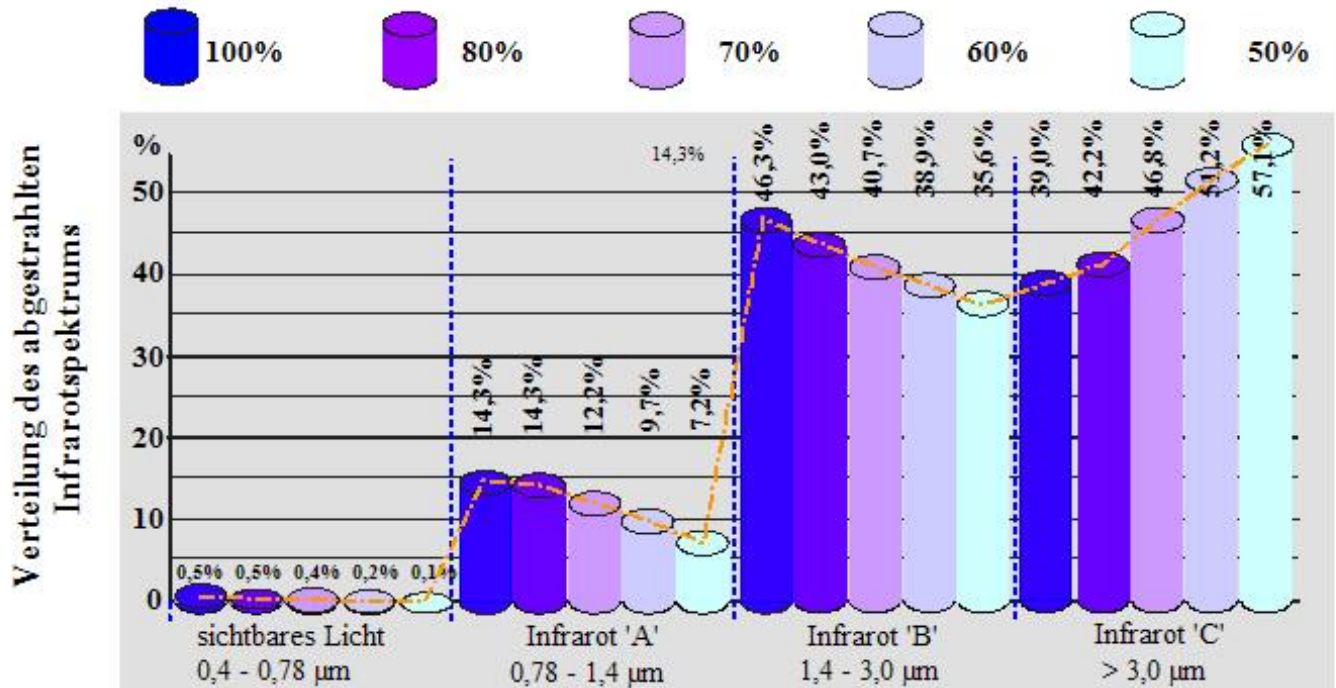

INFRAMAGIC®

THERMOLight IR ABC Vollspektrum

Spektrale Infrarotanteile eines THERMOLight Infrarot - Vollspektrumstrahlers, lange Bauform, 500 W Leistung, bei Leistungsreduzierung (Dimmen) bis zu 50%

PHILIPS Vitae

Spektrale Infrarotanteile eines Philips Vitae Infrarot - Vollspektrumstrahlers, lange Bauform, 500 W Leistung, bei Leistungsreduzierung (Dimmen) bis zu 50%